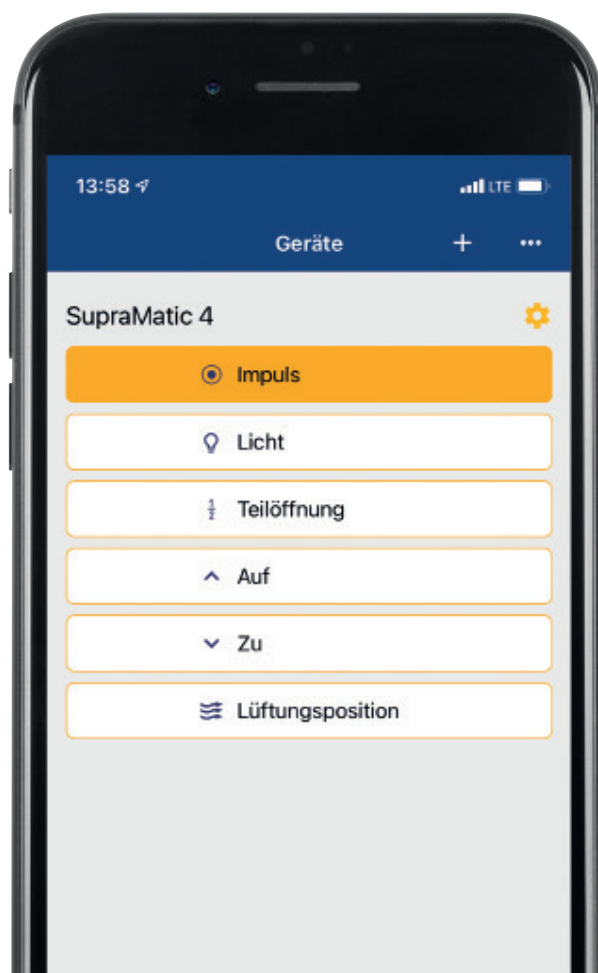

Hörmann BlueSecur

Serienmäßiger Bluetooth Empfänger zur Smartphone-Bedienung über die Hörmann BlueSecur App